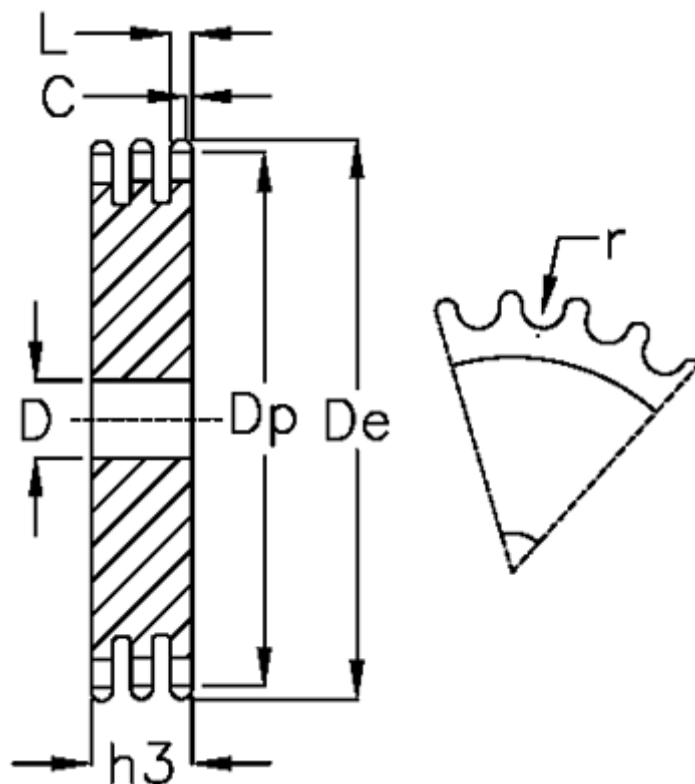

Varenummer: 616023011027
Beskrivelse: Pladehjul 28 B-3 Z=27 triplex

Mål

Antal tænder	= 27	L = 28.8
C	= 5	r = 27.94
D	= 40	
De	= 401	
Dp	= 382.88	
For kædebetegnelse	= 28 B-3	
For kæde størrelse	= 1 3/4 x 1 1/4	
h3	= 148	